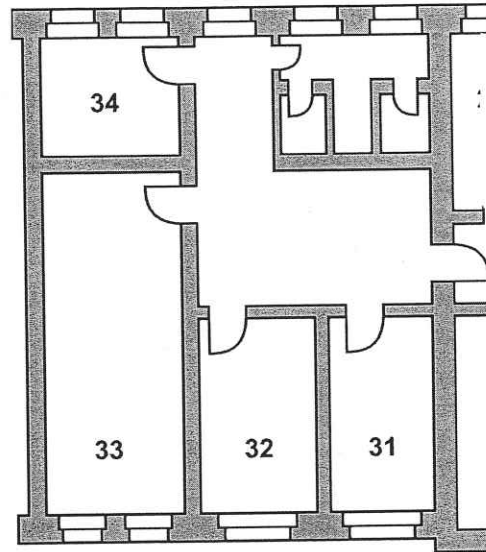

Gebäude 3.01

Raum Fläche

31	18,8 m ²
32	18,8 m ²
33	28,2 m ²
34	11,9 m ²

Obergeschoss
Humboldtstr. 25
02625 Bautzen