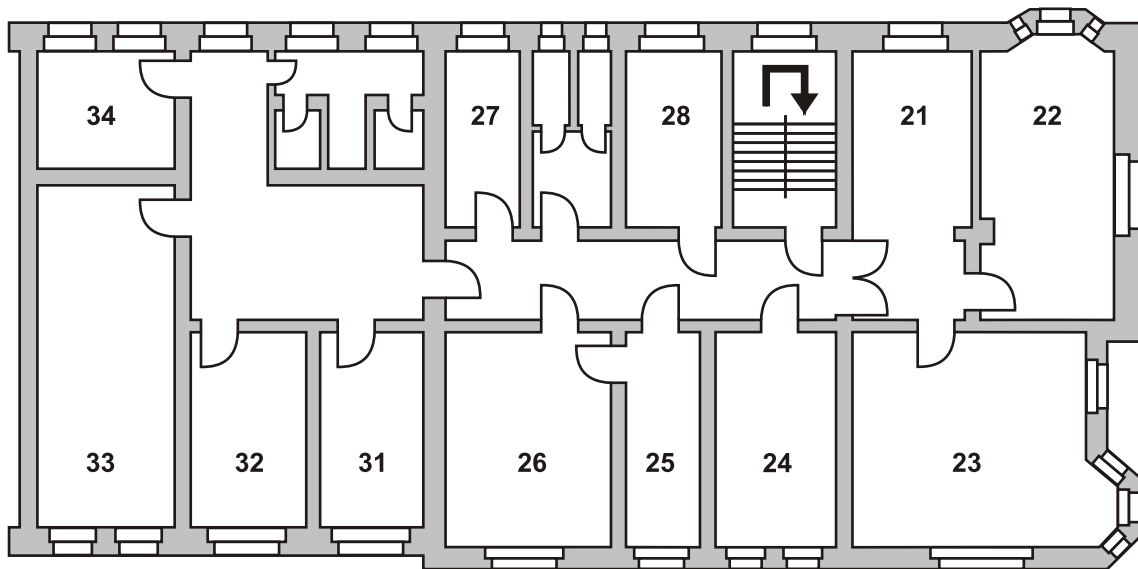

Gebäude 3.01

Raum	Fläche
21	19,3 m ²
22	23,8 m ²
23	26,3 m ²
24	19,8 m ²
25	17,3 m ²
26	21,9 m ²
27	8,7 m ²
28	12,5 m ²
31	18,8 m ²
32	18,8 m ²
33	28,2 m ²
34	11,9 m ²

Obergeschoss
Humboldtstr. 25
02625 Bautzen