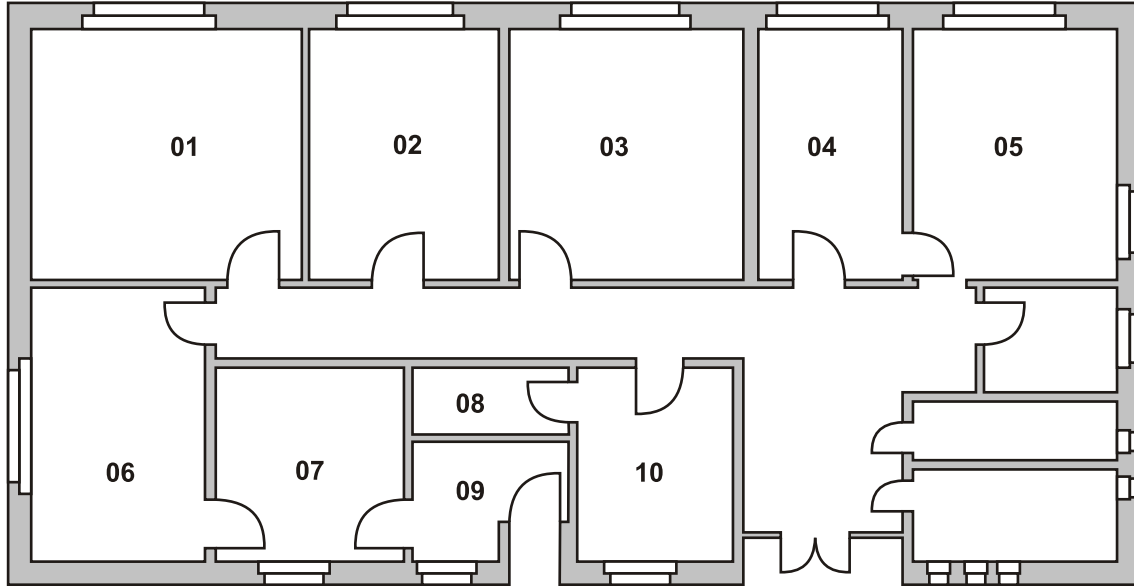

Verwaltungsgebäude Kirschau

Raum	Fläche
01	25,5 m ²
02	17,8 m ²
03	22,6 m ²
04	13,4 m ²
05	19,6 m ²
06	18,2 m ²
07	13,6 m ²
08	3,2 m ²
09	5,2 m ²
10	10,0 m ²

Flachbau - Büroflächen

Lessingstraße 7
02681 Kirschau